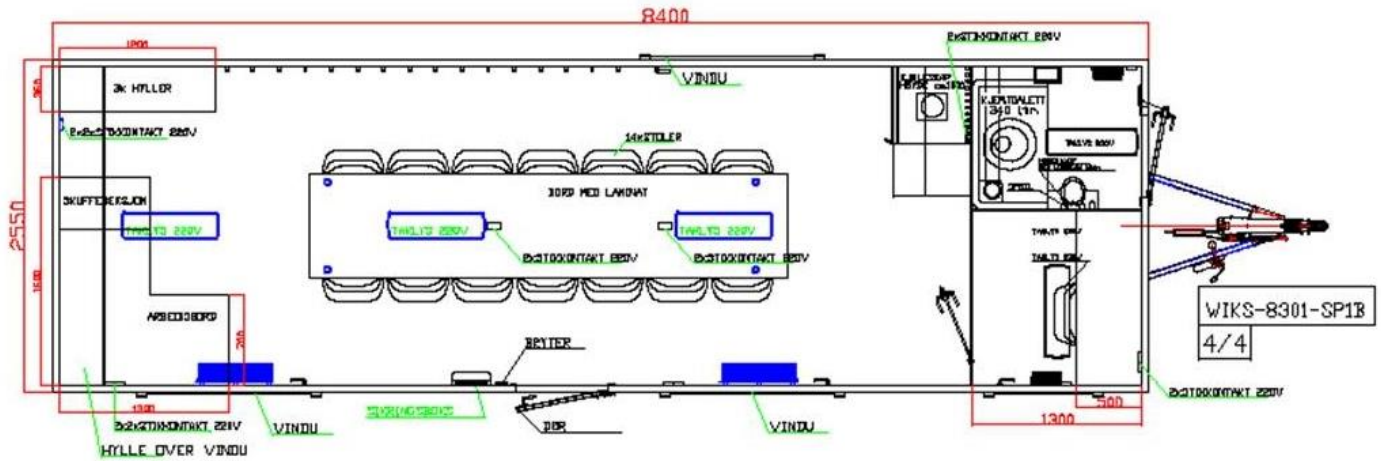

Vare nr. 8301-SP1

Spise-/kontor-/toalettvogn for 14 personer

WIKS AS, Råbekksvingen 6, 1617 Fredrikstad. Mobil: 950 71 777
web: www.wiks.no, e-post: salg@wiks.no

Konstruksjon:

- Toakslet understell i varmgalvaniserte stålprofiler
- 13" hjul
- 50 mm standard kulekobling med brems
- Vegger i 50 mm sandwichpaneler laminert med galvaniserte stålplater
- Helstøpt glassfibertak 70 mm
- Gulv i 60 mm sandwich med vinylbelegg
- Utvendig farge: Sølvgrå
- Innvendig farge: Hvit
- Totalvekt 2700kg

Inventar møte-/arbeidsrom:

- Bord
- 14 stoler
- Arbeidsbord
- Hylleseksjon
- Kjøleskap
- Kaffetrakter
- Kjøkkenbenk
- Over- og underskap
- 2 x el. ovner 2000W
- 2 x vinduer 1200x900mm
- Takbelysning

Inventar kontor:

- Arbeidsbord
- Hyll
- Vindu 700x900mm
- 1 x stol
- 1 x el. ovn 500W

Inventar toalett:

- Kjemikalietoalett
- Toalettpaperholder
- Håndvask med fotpumpe
- Speil
- 1 x el. ovn 500W

Øvrig tilbehør:

- 25m kabel 230V 1 fas
- Sveiv for støttebein
- Jordspyd
- 1 stk. varmgalvanisert trapp