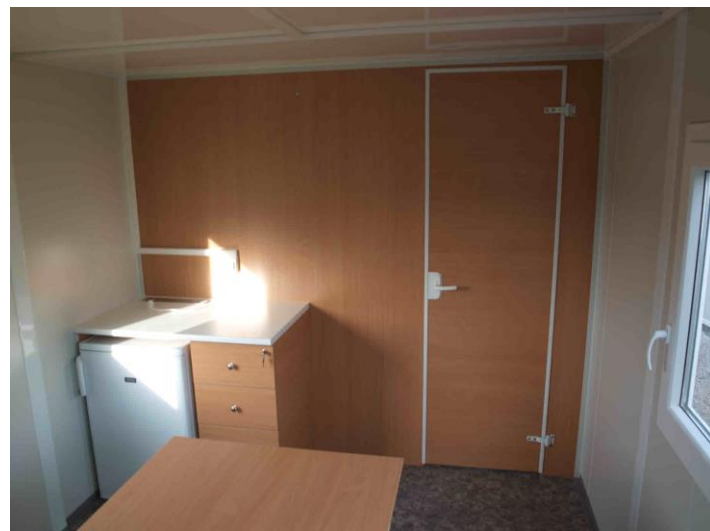

Vare nr. 8301-SP1

Spise-/kontor-/toalettvogn for 14 personer

WIKS AS, Råbekksvingen 6, 1617 Fredrikstad. Mobil: 950 71 777
web: www.wiks.no, e-post: salg@wiks.no

Konstruksjon:

- Toakslet understell i varmgalvaniserte stålprofiler
- 13" hjul
- 50 mm standard kulekobling med brems
- Vegger i 50 mm sandwichpaneler laminert med galvaniserte stålplater
- Helstøpt glassfibertak 70 mm
- Gulv i 60 mm sandwich med vinylbelegg
- Utvendig farge: Sølvgrå
- Innvendig farge: Hvit
- Totalvekt 2700kg

Inventar møte-/arbeidsrom:

- Bord
- 14 stoler
- Arbeidsbord
- Hylleseksjon
- Kjøleskap
- Kaffetrakter
- Kjøkkenbenk
- Over- og underskap
- 2 x el. ovner 2000W
- 2 x vinduer 1200x900mm
- Takbelysning

Inventar kontor:

- Arbeidsbord
- Hyll
- Vindu 700x900mm
- 1 x stol
- 1 x el. ovn 500W

Inventar toalett:

- Kjemikalietoalett
- Toalettpaperholder
- Håndvask med fotpumpe
- Speil
- 1 x el. ovn 500W

Øvrig tilbehør:

- 25m kabel 230V 1 fas
- Sveiv for støttebein
- Jordspyd
- 1 stk. varmgalvanisert trapp