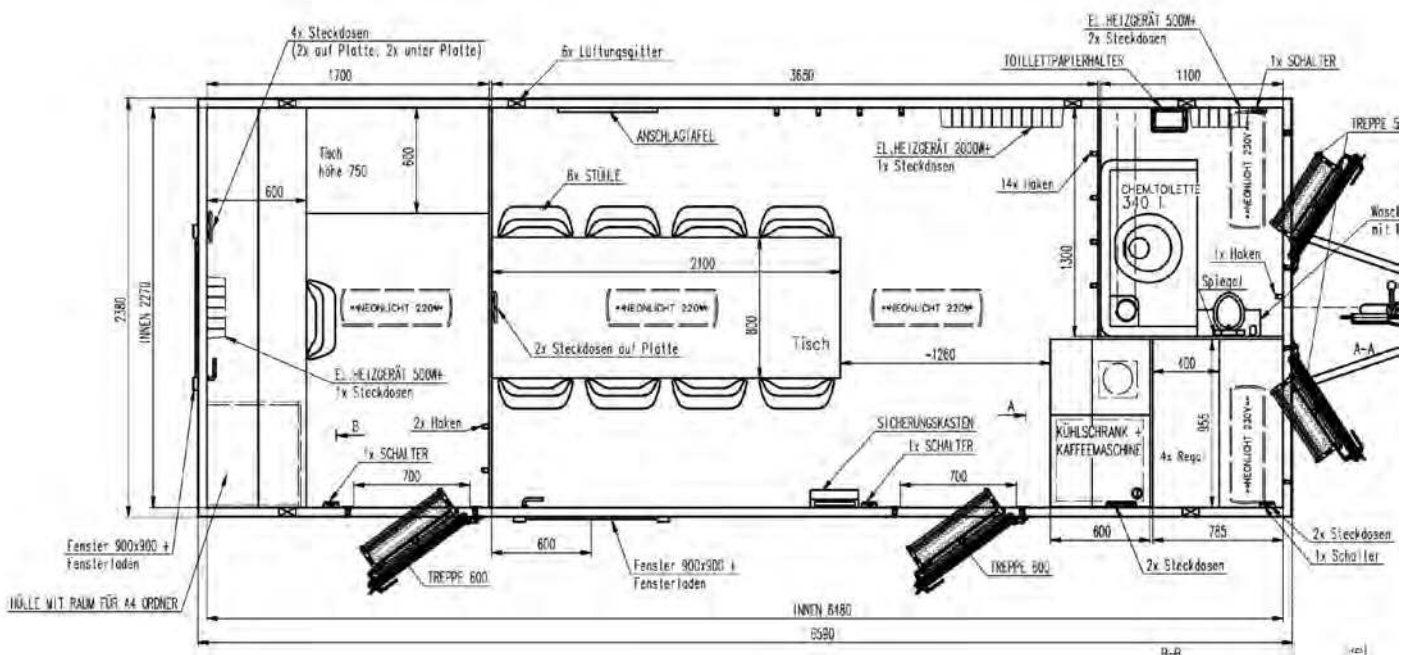

Vare nr. 6611 SP3

Spise- /kontor-/toalettvogn for 8 personer

WIKS AS, Råbekksvingen 6, 1617 Fredrikstad. Mobil: 950 71 777
web: www.wiks.no, e-post: salg@wiks.no

Konstruksjon:

- Toakslet understell i varmgalvaniserte stålprofiler
- 13" hjul
- 50mm standard kulekobling med brems
- Gulv i 60mm sandwich, med vinyl belegg

- Vegger i 50mm sandwichpaneler med galvaniserte stålplater
- Helstøpt glassfibertak 70mm
- Totalvekt 2000kg
- Utvendig farge: Sølvgrå
- Innvendig farge: Hvit

Inventar spiserom:

- Bord
- 8 stoler
- Kjøleskap
- Kaffetrakter
- Oppslagstavle